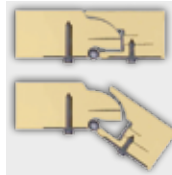

PORTES SECTIONNELLES ET RAPIDES

■ Portillons sur mesure, intégrés ou latéraux, avec seuil standard ou seuil plat. Comme votre propre porte d'entrée à la maison.

■ Panneaux anti-pince doigts de 40 mm et de 80 mm selon les Normes: Européenne EN-13241-1, ISO 9001 et ISO 14001.

■ Fonctionnement doux grâce à nos ressorts sur mesure.

■ Linteau très réduit :
- Avec ressorts verticaux, 100 mm.
- Avec ressorts au linteau, 160 mm.

Distributeur agréé:

www.dicoma.es/fr

adrian@dicoma.es

- Des possibilités infinies de personnalisation
 - Portes de qualité au meilleur prix
 - Optimisation de l'espace