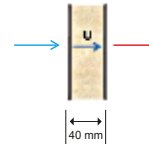

■ Avec tous les dispositifs de sécurité selon EN-13241-1 et marquage CE.

■ Haut coefficient d'isolation thermique-acoustique.